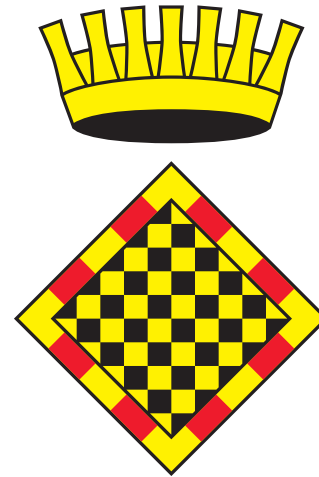

Consell Comarcal de la Noguera
Manual d'Identitat Visual Corporativa

Continguts

1. El senyal
 2. El logotip
 3. La logomarca
 4. Composició de la logomarca
 - 4.1. Composició de la logomarca i marges de protecció
 - 4.2. Composició de la logomarca i marges de protecció: construcció en dues línies
 5. El color
 - 5.1. Aplicació en color
 - 5.2. Aplicació monocromàtica
-

1. El senyal

CONSELL COMARCAL DE LA NOGUERA

2. El logotip

CONSELL COMARCAL DE LA NOGUERA

3. La logomarca

4.1. Composició de la logomarca i marges de protecció

Aquesta construcció en dues línies, solament s'utilitzarà en casos excepcionals, on la legibilitat es consideri insuficient.

4.2. Composició de la logomarca i marges de protecció: construcció en dues línies

CONSELL COMARCAL DE LA NOGUERA

Pantone Process Yellow (100% groc)

Pantone 485 (100% magenta + 91% groc)

Pantone Process Balck (100% negre)