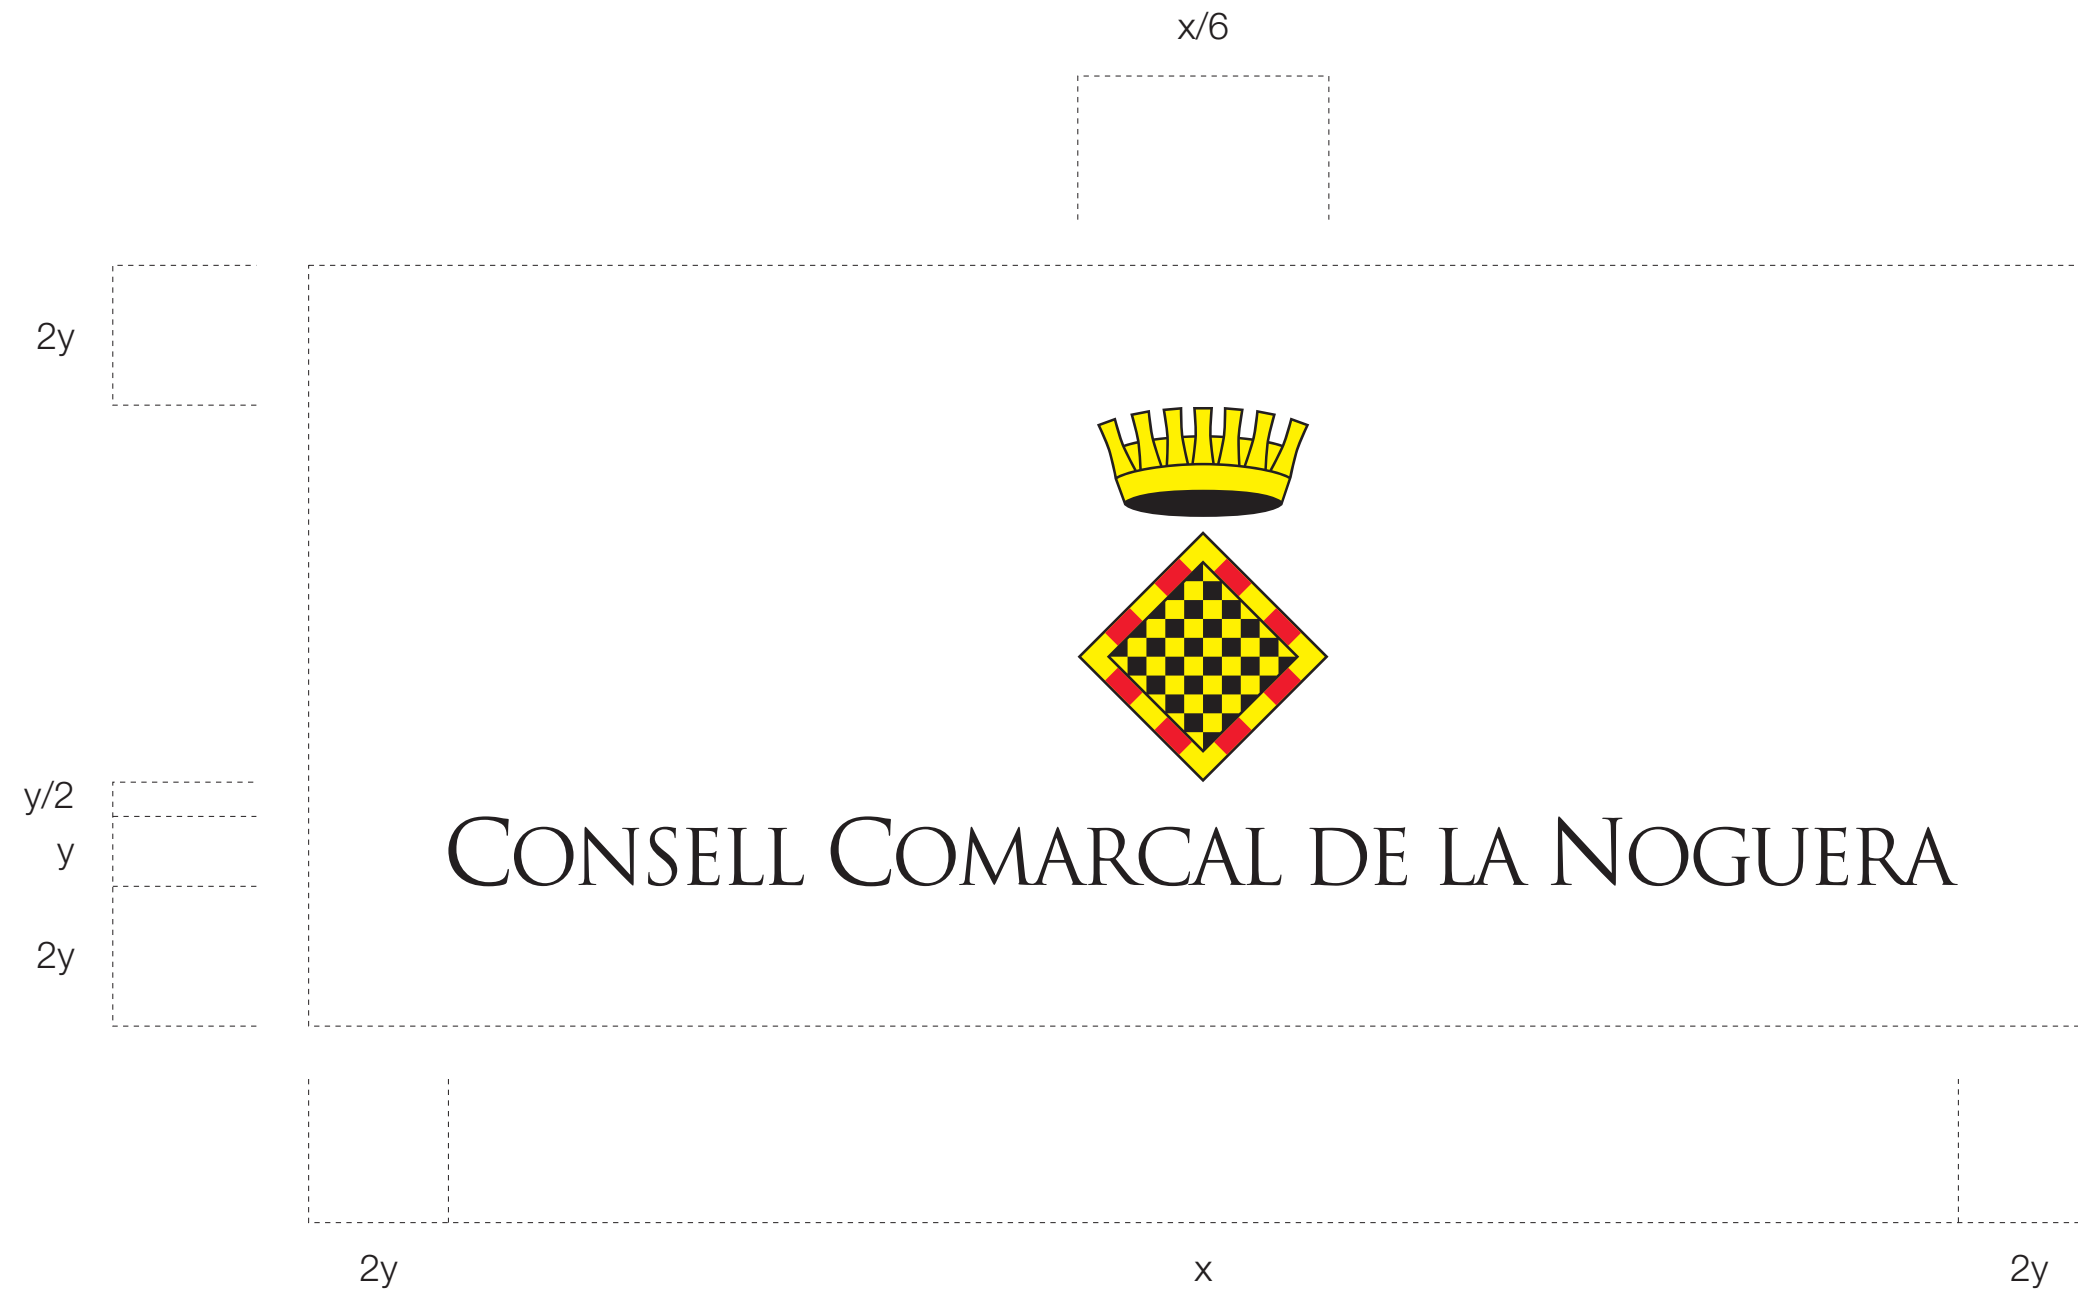

Consell Comarcal de la Noguera
Manual d'Identitat Visual Corporativa

Continguts

1. El senyal
 2. El logotip
 3. La logomarca
 4. Composició de la logomarca
 - 4.1. Composició de la logomarca i marges de protecció
 - 4.2. Composició de la logomarca i marges de protecció: construcció en dues línies
 5. El color
 - 5.1. Aplicació en color
 - 5.2. Aplicació monocromàtica
-

1. El senyal

CONSELL COMARCAL DE LA NOGUERA

2. El logotip

CONSELL COMARCAL DE LA NOGUERA

3. La logomarca

4.1. Composició de la logomarca i marges de protecció

Aquesta construcció en dues línies, solament s'utilitzarà en casos excepcionals, on la legibilitat es consideri insuficient.

4.2. Composició de la logomarca i marges de protecció: construcció en dues línies

CONSELL COMARCAL DE LA NOGUERA

Pantone Process Yellow (100% groc)

Pantone 485 (100% magenta + 91% groc)

Pantone Process Balck (100% negre)