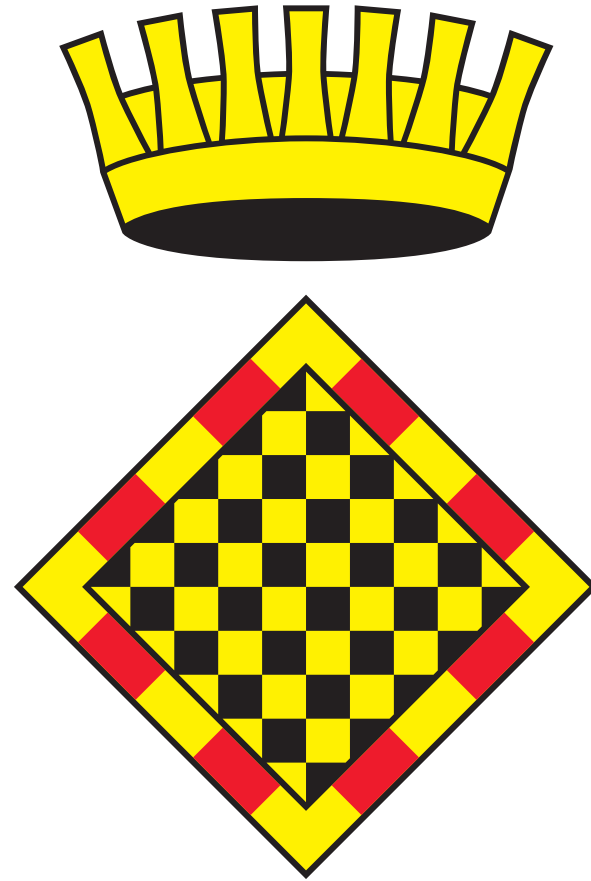

Consell Comarcal de la Noguera
Manual d'Identitat Visual Corporativa

Continguts

1. El senyal
 2. El logotip
 3. La logomarca
 4. Composició de la logomarca
 - 4.1. Composició de la logomarca i marges de protecció
 - 4.2. Composició de la logomarca i marges de protecció: construcció en dues línies
 5. El color
 - 5.1. Aplicació en color
 - 5.2. Aplicació monocromàtica
-

1. El senyal

CONSELL COMARCAL DE LA NOGUERA

2. El logotip

CONSELL COMARCAL DE LA NOGUERA

3. La logomarca

4.1. Composició de la logomarca i marges de protecció

Aquesta construcció en dues línies, solament s'utilitzarà en casos excepcionals, on la legibilitat es consideri insuficient.

4.2. Composició de la logomarca i marges de protecció: construcció en dues línies

CONSELL COMARCAL DE LA NOGUERA

Pantone Process Yellow (100% groc)

Pantone 485 (100% magenta + 91% groc)

Pantone Process Balck (100% negre)